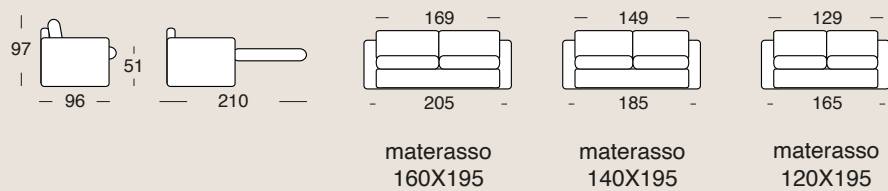

ARGO

Tessuto Bronx Bordeaux
Tissu Bronx Bordeaux
Fabric Bronx Bordeaux

- Imbottitura in poliuretano espanso densità 35 kg nelle sedute e 25 kg negli schienali.
- Struttura portante in legno e metallo.
- Vano porta guanciali di serie.
- Parzialmente sfoderabile.
- Disponibile anche la versione fissa del divano.
- Rembourrage en polyuréthane expansé avec densité 35 kg sur le siège et 25 kg sur le dos.
- Structure portante en bois et métal.
- Renge-oreillers de série.
- Partiellement dehoussable.
- Disponible aussi la version fixe du canapé.
- Polyurethane foam has 35 kg density in the seat and 25 kg in the back.
- Metal and wood frame.
- Standard pillow-case.
- Partially removable covers.
- The fixed version of the sofa is also available.